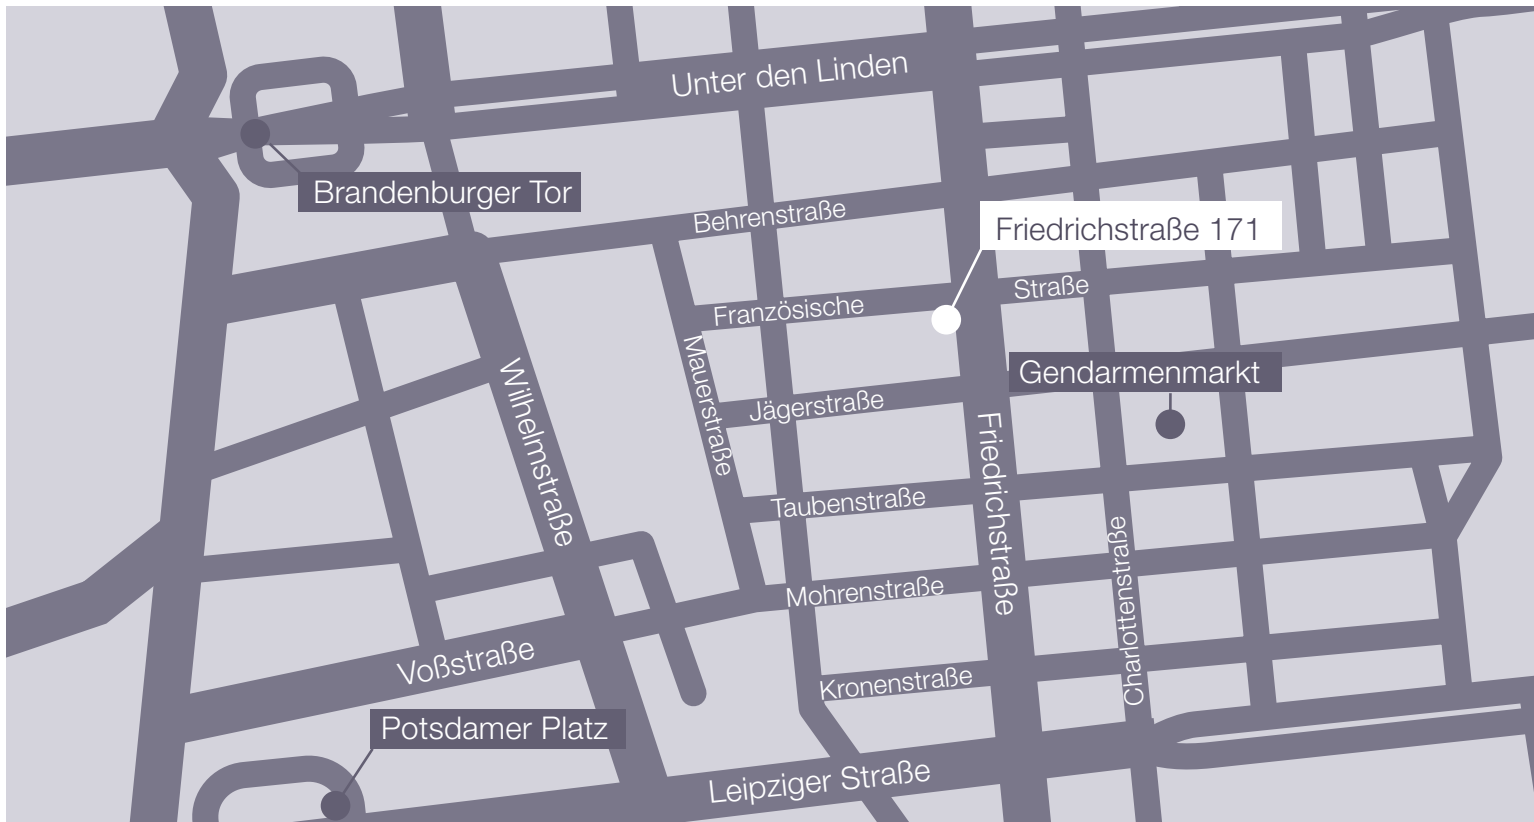

White Owl Capital AG

Anfahrtsbeschreibung

Öffentliche Verkehrsmittel

Ankunft auf dem Flughafen Berlin-Schönefeld

Nehmen Sie den Bus Nummer 171. Dieser fährt direkt vom Flughafengebäude zu S-Bahn-Station Flughafen Berlin-Schönefeld (Linie S9 in Richtung Charlottenburg). Steigen Sie in die S9 und fahren Sie durch bis zur Station Friedrichstraße. Wechseln Sie hier zur U-Bahn Line U6 (Richtung Alt Mariendorf) und fahren Sie eine Station bis Französische Straße. Steigen Sie entgegengesetzt zur Fahrtrichtung aus und überqueren Sie nach rechts die Friedrichstraße. Laufen Sie weiter rechts die Friedrichstraße hinauf und nach ca. 100 m erreichen Sie unser Büro in der Friedrichstraße 171.

Ankunft auf dem Flughafen Berlin-Tegel

Nehmen Sie direkt vom Flughafengebäude aus den Flughafen-Express-Bus TXL und fahren zur Station U-Bahnhof Französische Straße (Dauer ca. 30 Minuten). Steigen Sie in Fahrtrichtung aus; nach ca. 100 m erreichen Sie unser Büro in der Friedrichstraße 171.

Ankunft auf dem Flughafen Berlin-Tempelhof

Steigen Sie am Flughafen Berlin-Tempelhof in die U-Bahn der Linie U6 (Richtung Alt-Tegel) Station Platz der Luftbrücke ein und fahren bis zur Station Französische Straße. Steigen Sie in Fahrtrichtung aus und überqueren Sie nach rechts die Friedrichstraße. Laufen Sie weiter rechts die Friedrichstraße hinauf und nach ca. 100 m erreichen Sie unser Büro in der Friedrichstraße 171.

White Owl Capital AG

Einstein Palais
Friedrichstraße 171
D-10117 Berlin
www.whiteowl.de